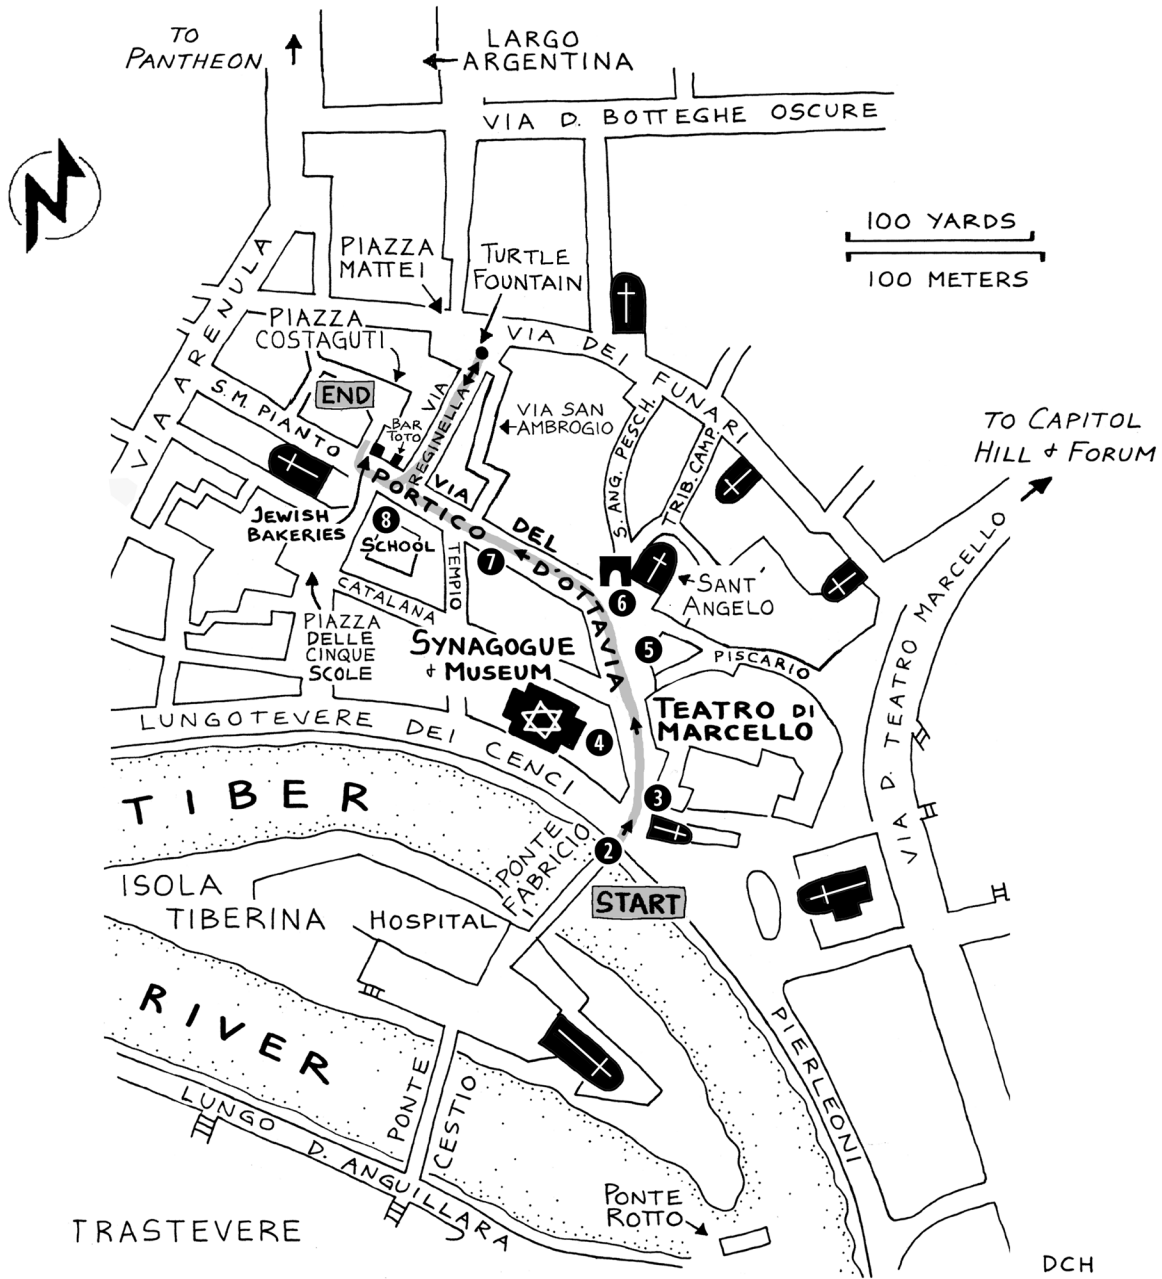

Jewish Ghetto Walk

- ▶ **1 Jewish Ghetto**
- 2** Tour Begins – Ponte Fabricio
- 3** Santa Maria della Pietà
- 4** Synagogue & Jewish Museum
- 5** Largo 16 Ottobre 1943
- 6** Portico d'Ottavia
- 7** Via del Portico d'Ottavia
- 8** More of Via del Portico d'Ottavia